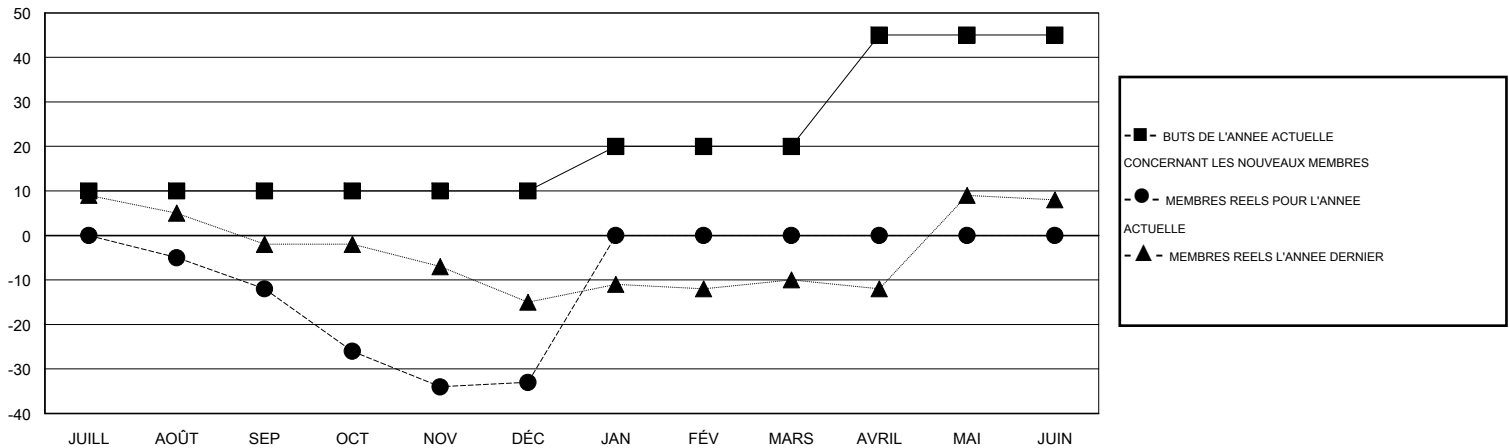

# MONTHLY MEMBERSHIP PROGRESS REPORT

District 112 D

Results as of: 12/31/2015

GMT: Jean-Jacques STOFFEL-MUNCK

LIEU BELGIUM

RC EME 4

Clubs					Membres				
RESULTATS POUR 2015-2016					RESULTATS POUR 2015-2016				
TRIMESTRE	BUT CONCERNANT LES NOUVEAUX CLUBS	NOUVEAUX CLUBS	CLUBS ANNULÉS	GAIN NET/PERTE NETTE	TRIMESTRE	BUT CONCERNANT LES NOUVEAUX MEMBRES	MEMBRES FONDATEURS ET NOUVEAUX AJOUTÉS	MEMBRES RADIÉS	GAIN NET/PERTE NETTE
JUILL/AOÛT/SEP	0	0	0	0	JUILL/AOÛT/SEP	10	21	33	-12
OCT/NOV/DÉC	1	0	0	0	OCT/NOV/DÉC	0	27	48	-21
JAN/FÉV/MARS	0	0	0	0	JAN/FÉV/MARS	10	0	0	0
AVRIL/MAI/JUIN	1	0	0	0	AVRIL/MAI/JUIN	25	0	0	0

BUTS ET NOUVEAUX CLUBS REELS - CUMULATIF

BUTS ET MEMBRES REELS - CUMULATIF

CLUBS RADIÉS: 0

MEMBRES RADIÉS

DECEDE	11
CLUB ANNULÉ	0
AUTRE	70
<b>TOTAL</b>	<b>81</b>

28 CLUBS OF 100 ONT AJOUTÉ 1 OU PLUSIEURS NOUVEAUX MEMBRES