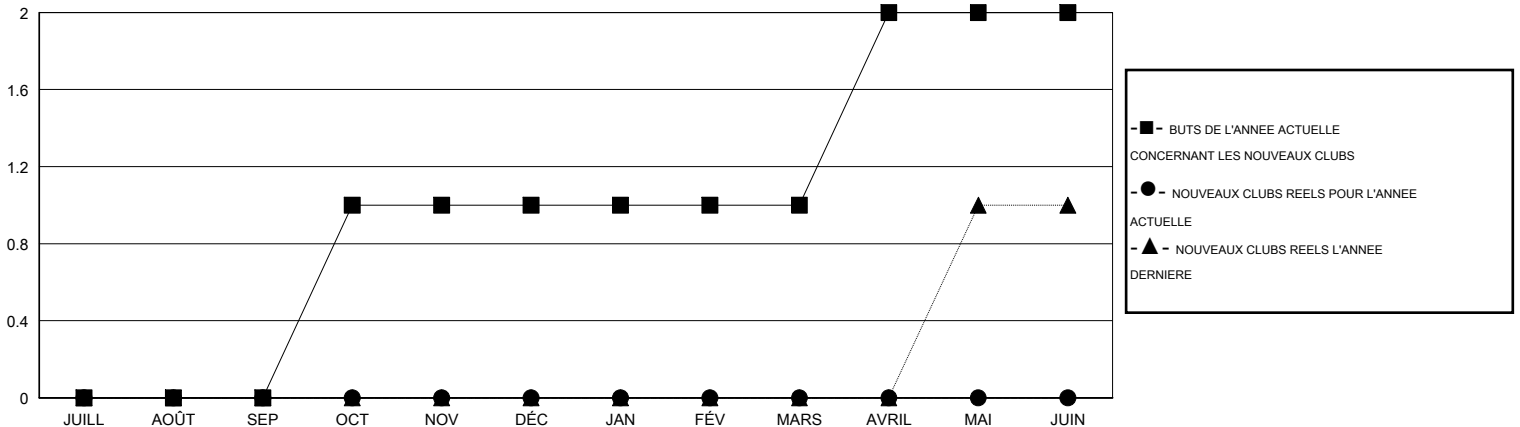

# MONTHLY MEMBERSHIP PROGRESS REPORT

District 112 D

Results as of: 12/31/2015

GMT: Jean-Jacques STOFFEL-MUNCK

LIEU BELGIUM

RC EME 4

Clubs					Membres				
RESULTATS POUR 2015-2016					RESULTATS POUR 2015-2016				
TRIMESTRE	BUT CONCERNANT LES NOUVEAUX CLUBS	NOUVEAUX CLUBS	CLUBS ANNULÉS	GAIN NET/PERTE NETTE	TRIMESTRE	BUT CONCERNANT LES NOUVEAUX MEMBRES	MEMBRES FONDATEURS ET NOUVEAUX AJOUTÉS	MEMBRES RADIÉS	GAIN NET/PERTE NETTE
JUILL/AOÛT/SEP	0	0	0	0	JUILL/AOÛT/SEP	10	21	33	-12
OCT/NOV/DÉC	1	0	0	0	OCT/NOV/DÉC	0	27	48	-21
JAN/FÉV/MARS	0	0	0	0	JAN/FÉV/MARS	10	0	0	0
AVRIL/MAI/JUIN	1	0	0	0	AVRIL/MAI/JUIN	25	0	0	0

BUTS ET NOUVEAUX CLUBS REELS - CUMULATIF

BUTS ET MEMBRES REELS - CUMULATIF

CLUBS RADIÉS: 0

MEMBRES RADIÉS

DECEDE	11
CLUB ANNULÉ	0
AUTRE	70
<b>TOTAL</b>	<b>81</b>

28 CLUBS OF 100 ONT AJOUTÉ 1 OU PLUSIEURS NOUVEAUX MEMBRES